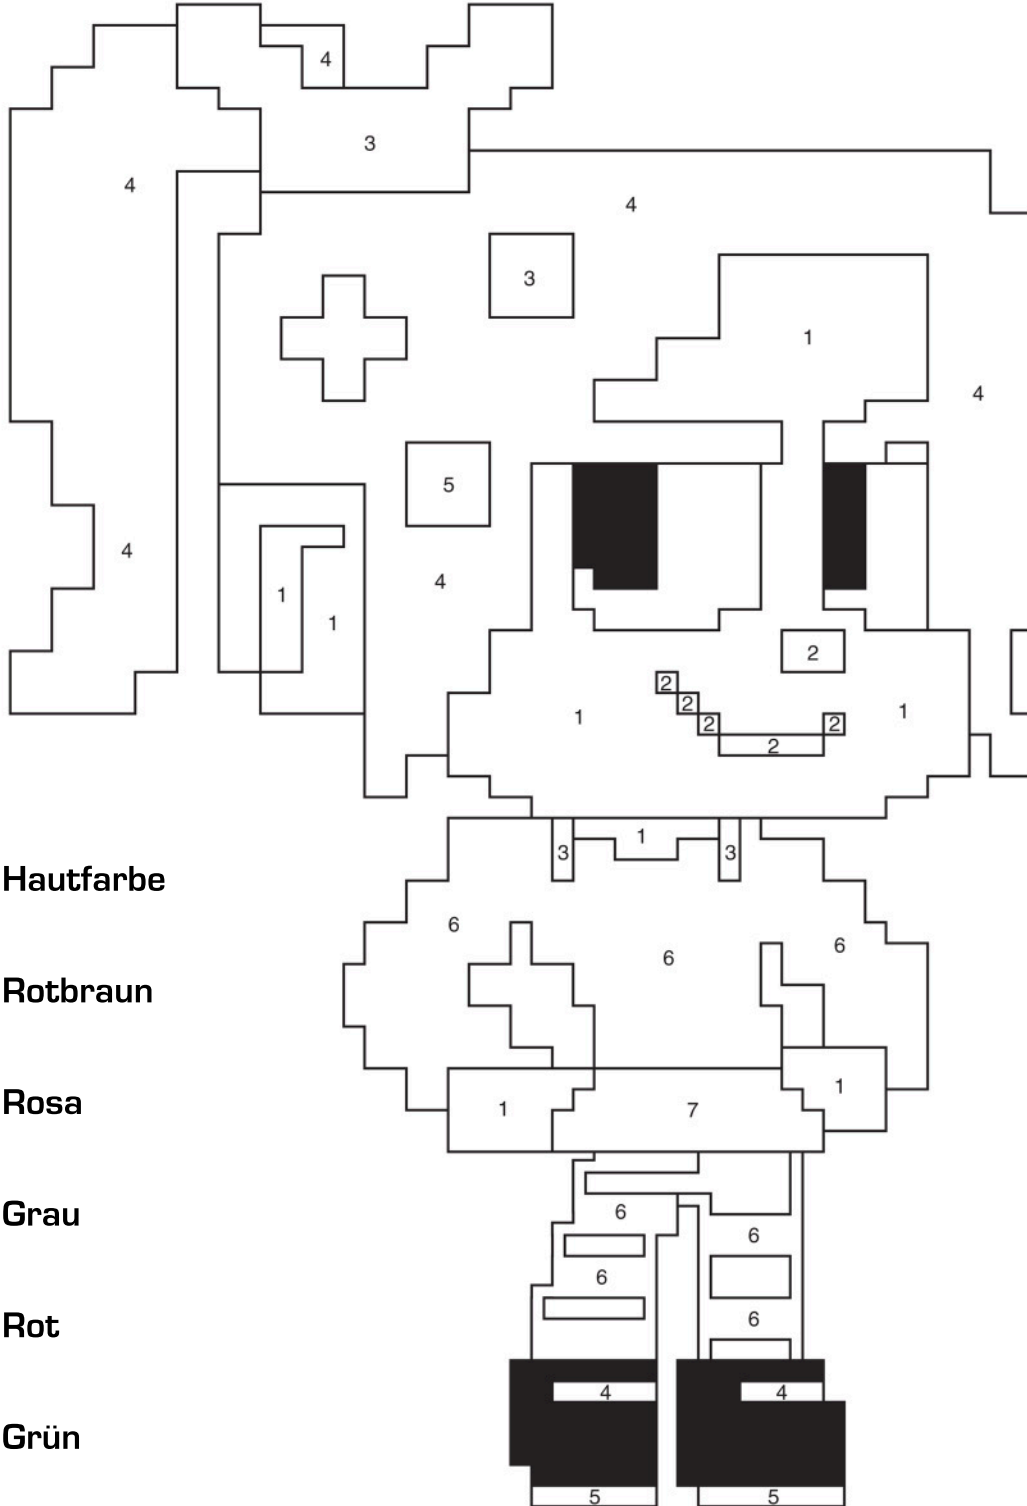

Disney

RALPH REICHTS

MALEN NACH ZAHLEN

1 - Hautfarbe

2 - Rotbraun

3 - Rosa

4 - Grau

5 - Rot

6 - Grün

7 - Braun

VANELLOPE

RALPH REICHTS

ab 6. Dezember 2012 in Disney Digital 3D™ im Kino

© Disney.